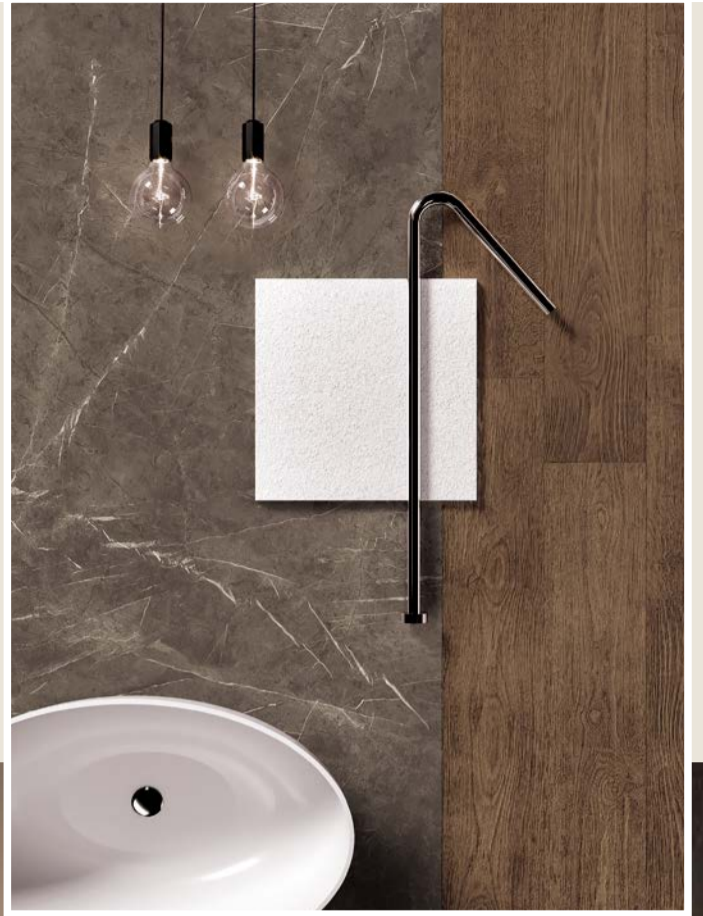

# GREY STONE

イタリア古代ローマ時代から、有名な宮殿や教会などで使われてきた  
グレー ストーンがモチーフ。シルク仕上げの上質な風合いが  
インテリアに豊かさを与えてくれます。

小口写真(フルボディ)

品番	サイズ	厚さ	仕上げ	パターン数	標準価格(税別)
GAC-514	1620×3240mm	12mm	シルク	1	¥199,100/枚

An intense, deep and compact grey, traversed by lighter, contrasting veining to add elegance to the surface.