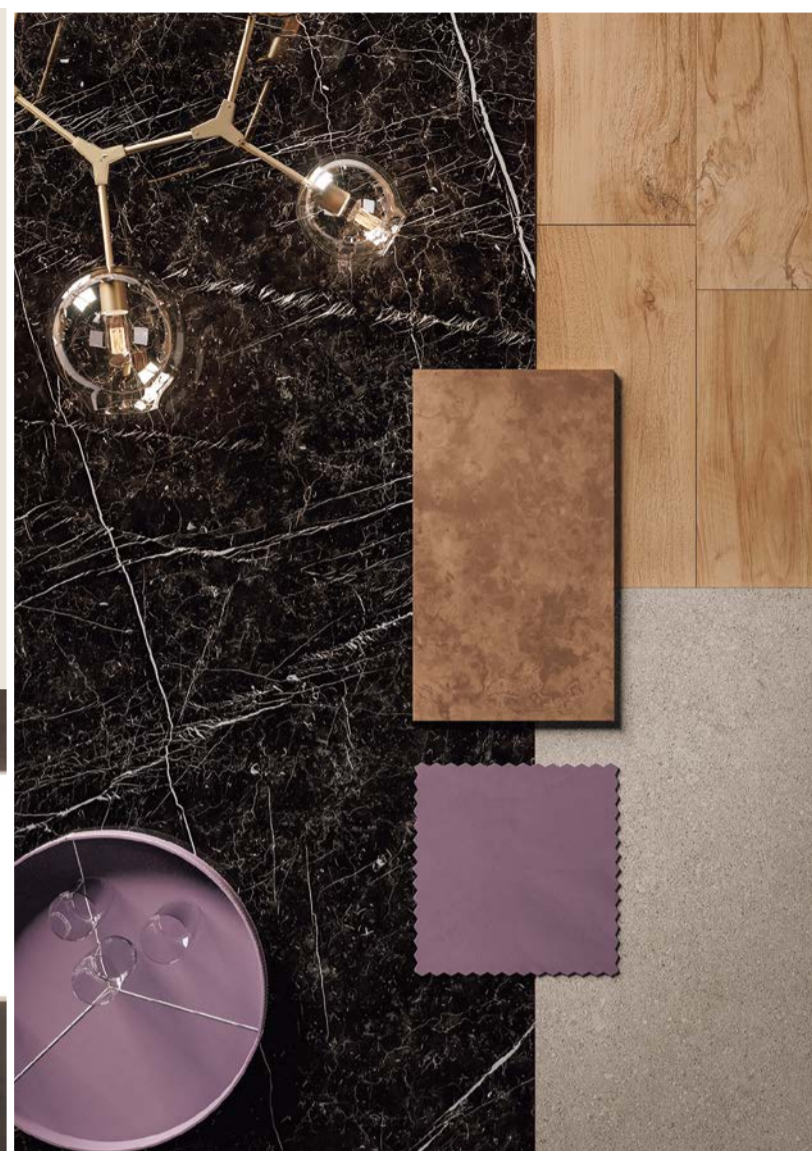

# NERO MARQUINA

ネロ マルキーナの深い色合いと高級感を最大限に引き出しました。  
穏やかな光に包まれた上質な空間が、深くつろぎの時をつくれます。

小口写真(フルボディ)

品番	サイズ	厚さ	仕上げ	パターン数	標準価格(税別)
GAC-521	1620×3240mm	±12mm	ポリッシュ	1	¥241,000/枚

A deep, natural and compact black, traversed by irregular white or grey veining, for an elegant, modern style.